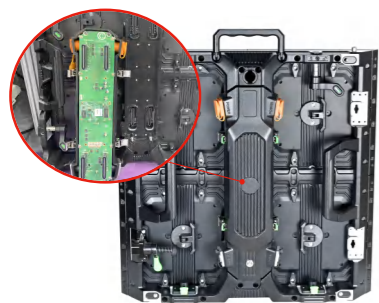

A-B CHIP nội dung

- 01~02 Màn hình LED cho thuê trong nhà
- 03~04 Màn hình LED cố định trong nhà
- 05~06 Màn hình LED cho thuê ngoài trời
- 07~08 Màn hình LED ngoài trời
- 09~10 Màn hình LED linh hoạt
- 11~12 Màn hình LED thủy tinh
- 13~14 Màn hình LED lưới tản nhiệt
- 15~16 Màn hình LED linh hoạt trong suốt
- 17~18 Màn hình LED quảng cáo
- 19~20 Màn hình LED sàn tương tác
- 21~22 Màn hình LED cột đèn
- 23~24 Màn hình LED khối ma thuật
- 25 Màn hình LED hình cầu
- 26 Màn hình LED không đều
- 27~28 Triển lãm
- 29~32 Dự án

Tính ưu việt của sản phẩm

Tù góc cắt 45°
Màn hình có thể được ghép lại với nhau thành các góc 90°

Bảo trì trước / Bảo trì sau
Hỗ trợ bảo trì trước và bảo trì sau, bảo trì thuận tiện hơn.

Kết nối khóa đường cong
Theo những cánh khác nhau, màn hình nối thành hình dạng mong muốn.