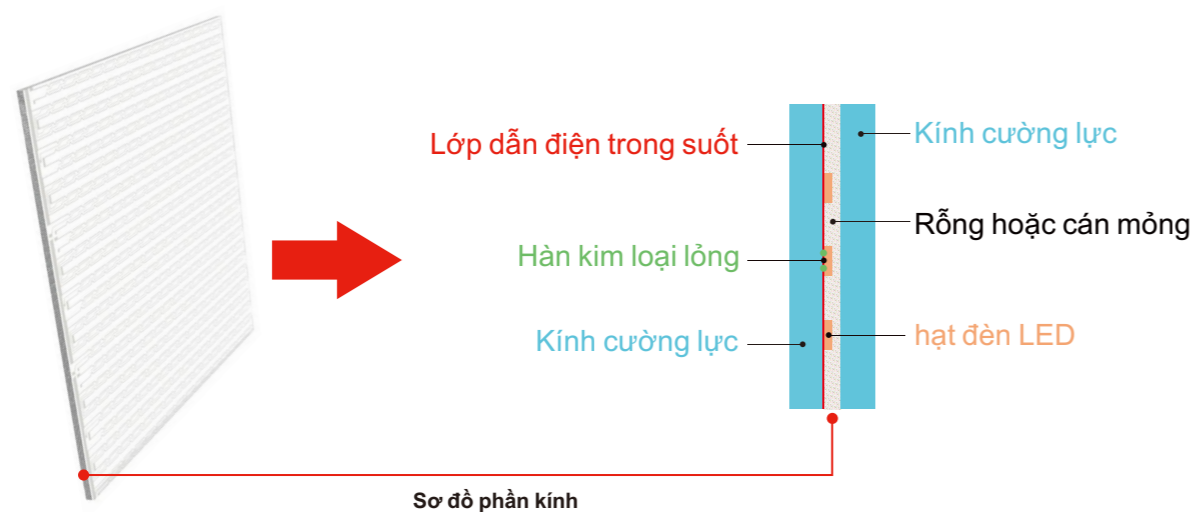

Cấu trúc của sản phẩm