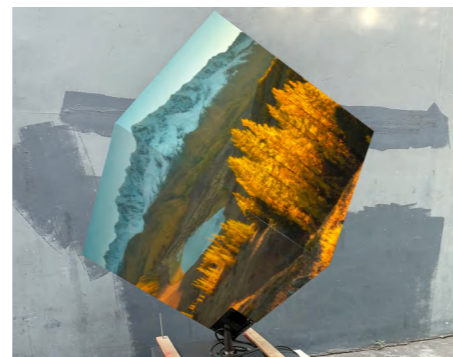

Cơ sở cố định