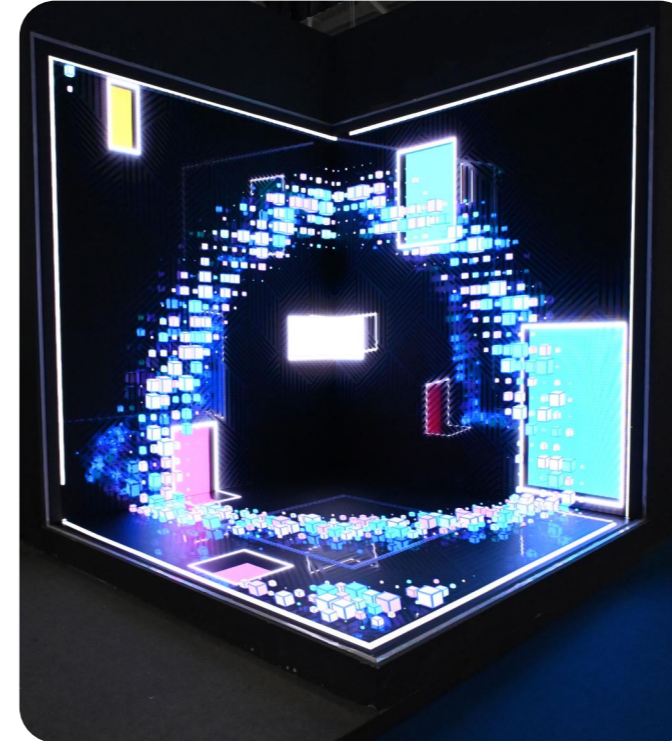

Các ứng dụng

»» Màn hình LED không đều

P2 P2.5 P3

Đường kính 0.5m 0.8m 1m 1.2m 1.5m 1.8m 2m

Thông số kỹ thuật không chuẩn có thể được tùy chỉnh

Màn hình LED không đều khác

»» Triển lãm

»» Dự án

Màn hình LED cho thuê

Màn hình LED cố định

»» Dự án

Màn hình LED trong suốt

Màn hình LED sáng tạo