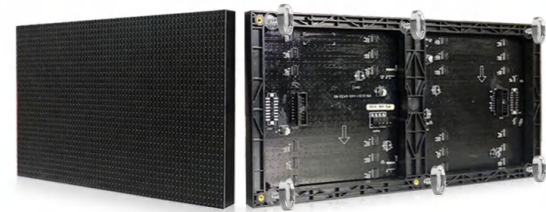

»» Màn hình LED cố định trong nhà

640 * 480mm
Nhôm đúc

960 * 960mm
Nhôm đúc

960 * 960mm
Tủ sắt

Kích thước tùy chỉnh

Thông tin mô-đun

Kích thước mô-đun: 320*160mm

Người mẫu	P1.25	Hot P1.538	P1.667	P1.86	P2	Hot P2.5	P3.076	P4	P5
Kích cỡ	320*160mm								
Sân bóng đá	1.25mm	1.538mm	1.667mm	1.86mm	2mm	2.5mm	3.076mm	4mm	5mm
hạt đèn	1212	1212	1212	1515	1515	2020	2020	2020	2020