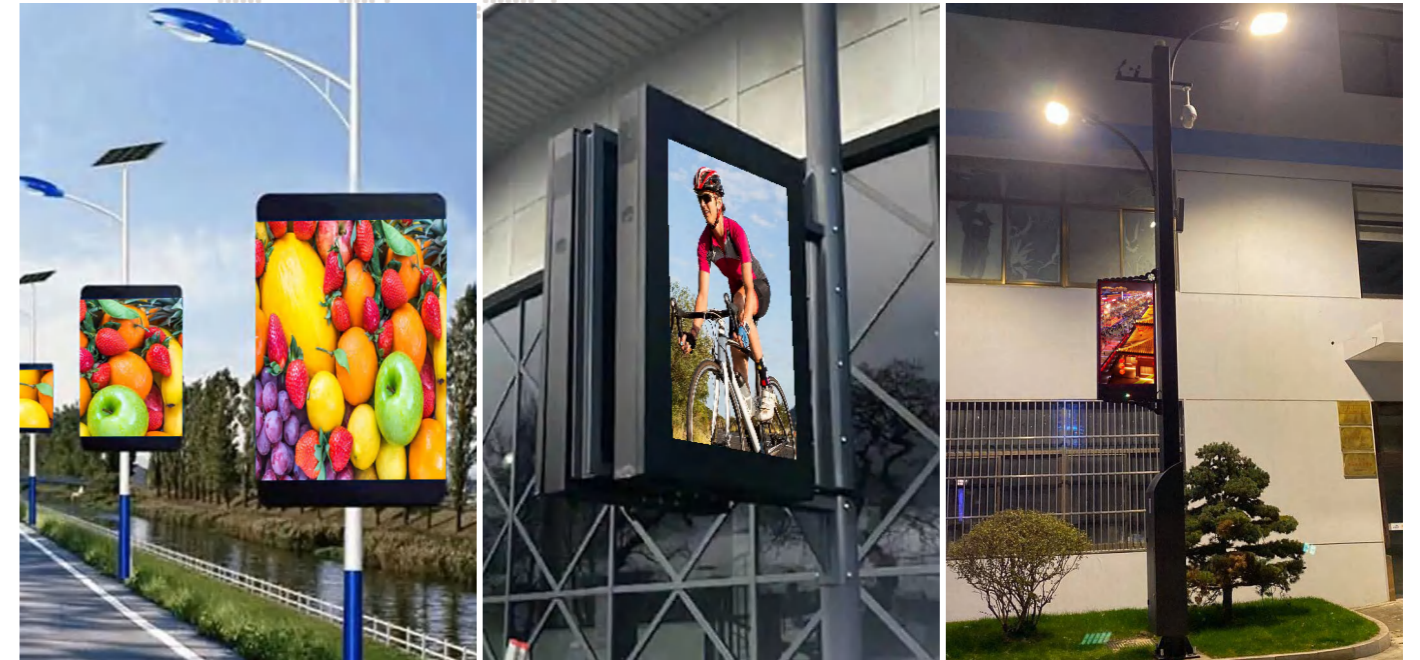

»» Màn hình LED cột đèn

Kích thước mô-đun: 200*200mm

Hot

Người mẫu	P2.94	P3.33	P3.84
Kích cỡ	200*200mm		
Sân bóng đá	2.94mm	3.33mm	3.84mm
hạt đèn	1921	1921	1921

Trộn sản phẩm

phong cách đa dạng

Các ứng dụng