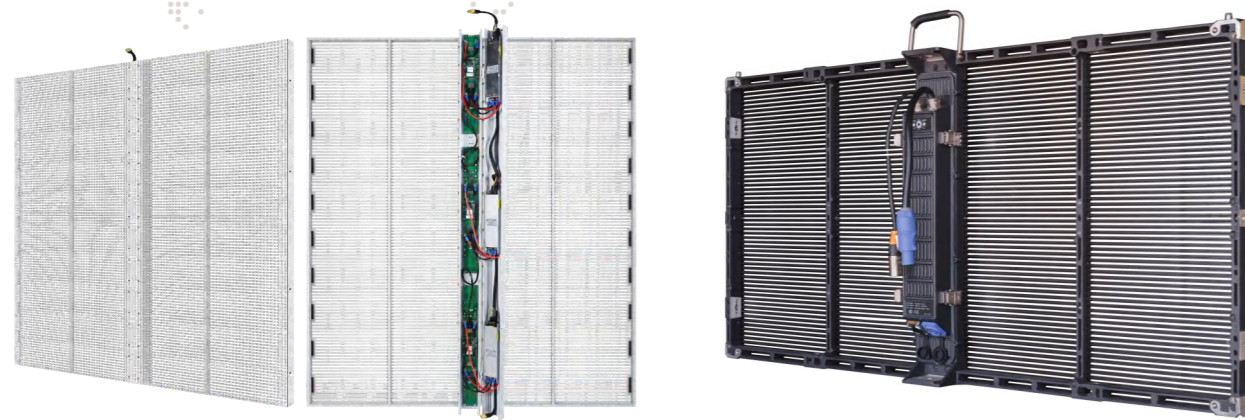

»» Màn hình LED lưới tản nhiệt

đã sửa

1000*1000mm

Cho thuê

500*500mm / 500*1000mm

Trọng lượng nhẹ

Nối liền mạch

Truyền ánh sáng tốt