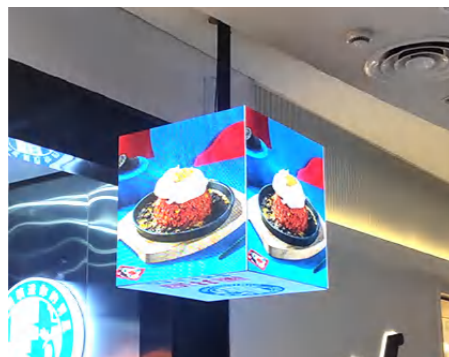

Đã cố định phần trên cùng