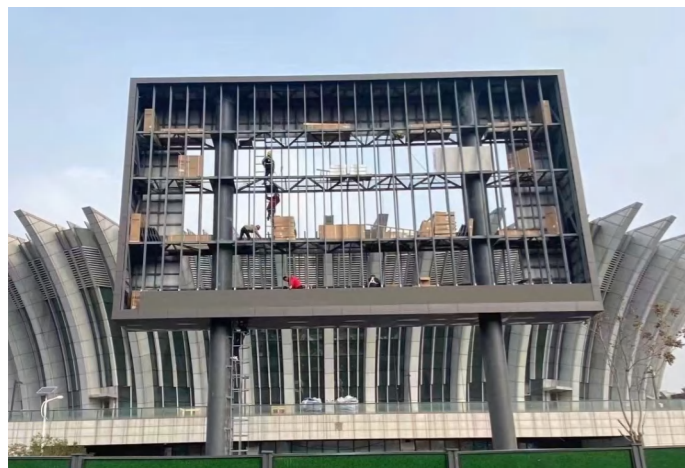

Tính ưu việt của sản phẩm

IP65 không thấm nước

Nối liền mạch

Độ sáng cao

Chất lượng hình ảnh HD

Hiệu suất bảo vệ tốt

Các ứng dụng

Tham số