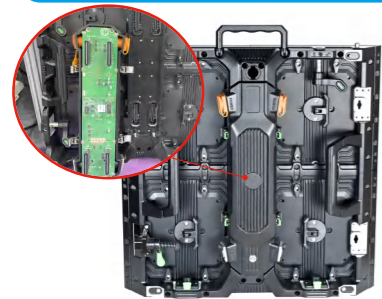

Tính ưu việt của sản phẩm

Tù góc cắt 45°
Màn hình có thể được ghép lại với nhau thành các góc 90°

Bảo trì trước / Bảo trì sau
Hỗ trợ bảo trì trước và bảo trì sau, bảo trì thuận tiện hơn.

Kết nối khóa đường cong
Theo những cánh khác nhau, màn hình nối thành hình dạng mong muốn.