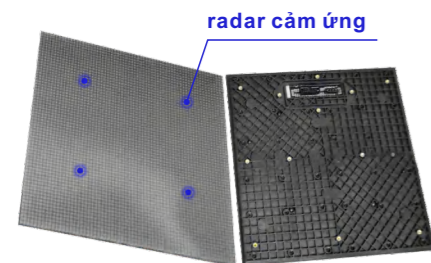

Thông tin mô-đun

Kích thước mô-đun: 250*250mm

Người mẫu	P2.604	P2.976	P3.91	P4.81
Kích cỡ	250*250mm			
Sân bóng đá	2.9604mm	2.976mm	3.91mm	4.81mm
hạt đèn	1515	1515	1921	1921

Tính ưu việt của sản phẩm

Tương tác màn hình

Màn hình sử dụng nhiều cảm biến áp suất, bằng cách thu thập dữ liệu áp suất trên bề mặt màn hình và phân tích chính xác để đưa ra hiệu ứng tương tác màn hình tương ứng.