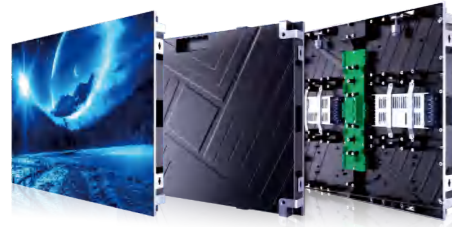

»» Màn hình LED cố định trong nhà

640 * 480mm
Nhôm đúc